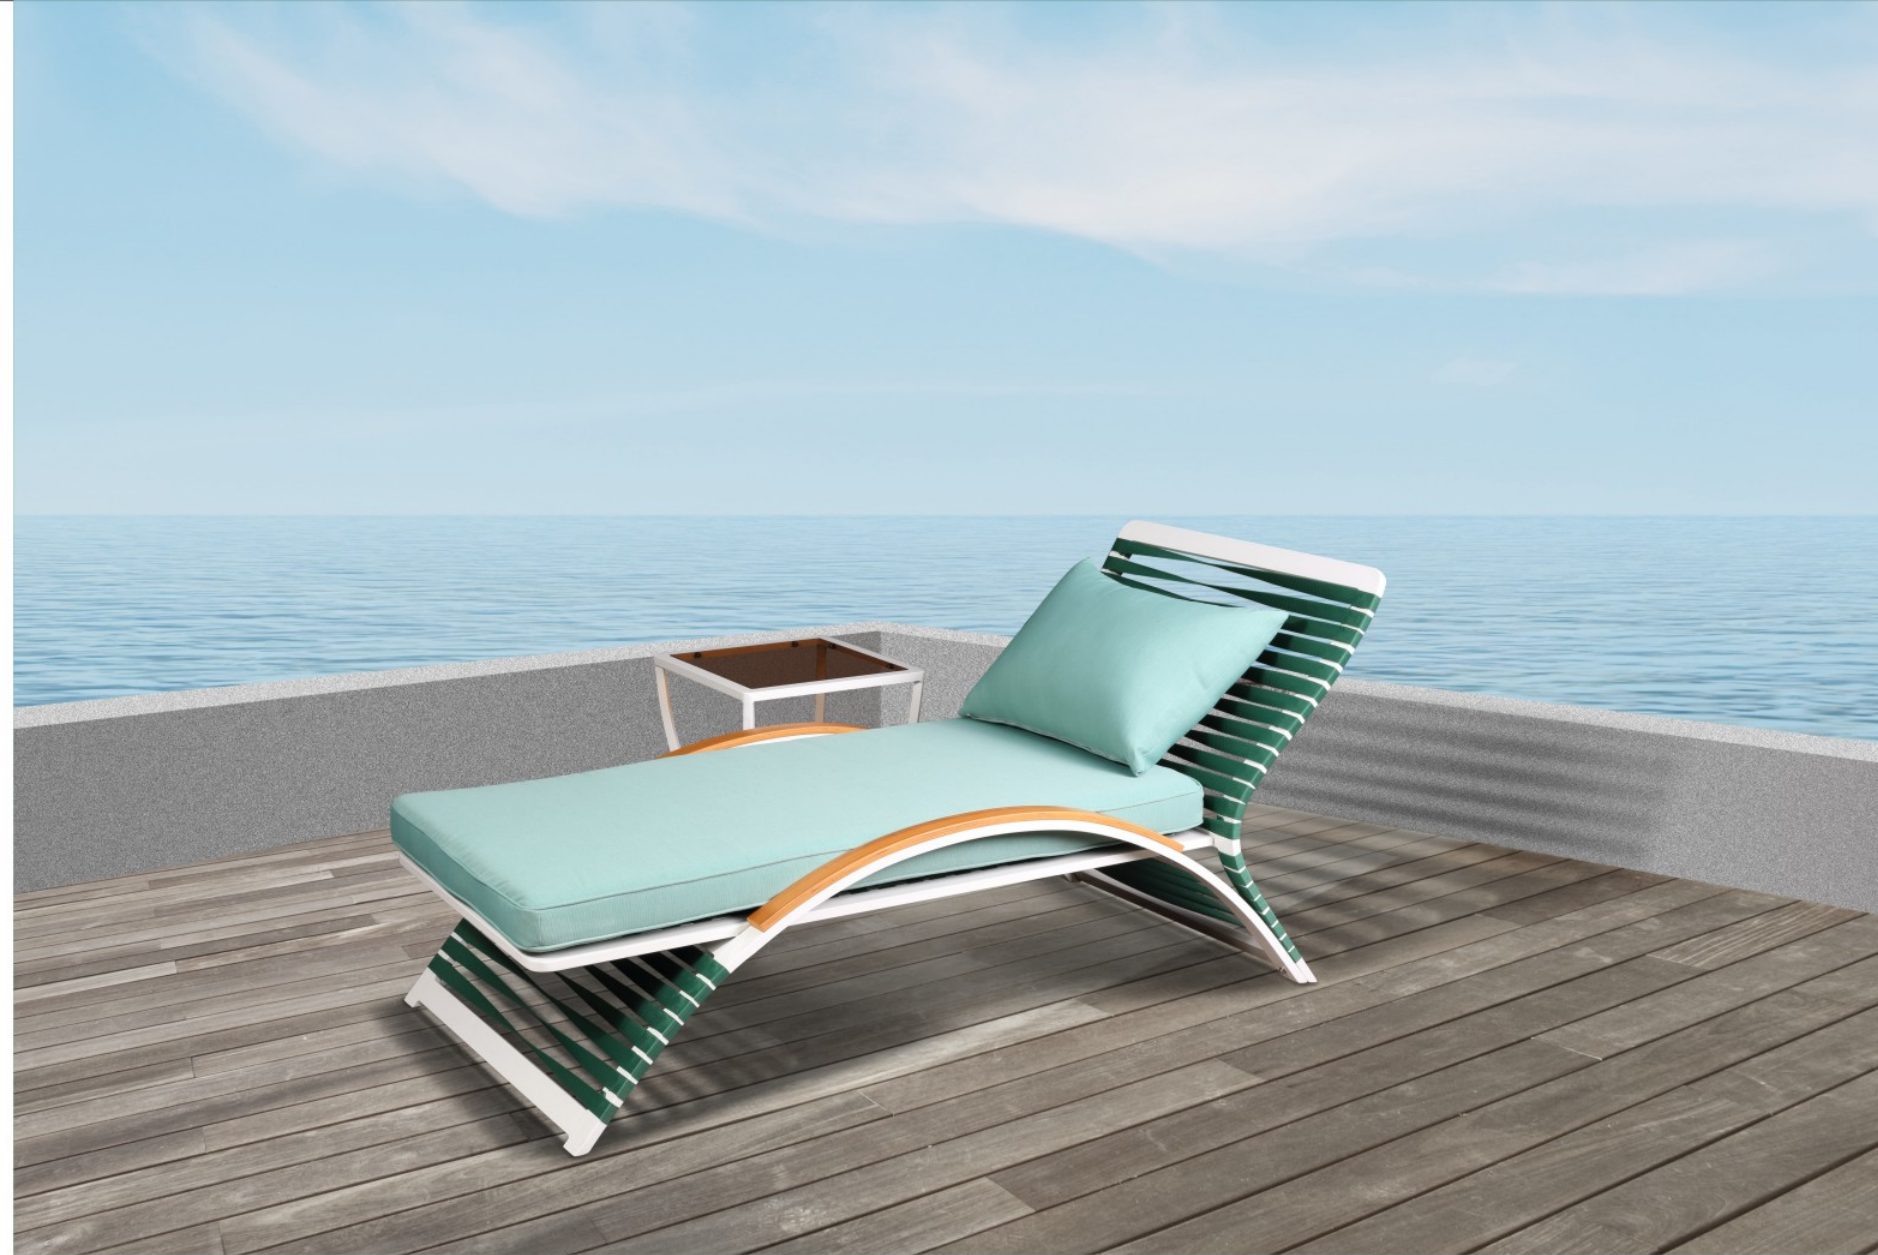

茶几
17036 Coffee Table
D50.5*56.5 (cm)

专利产品

专利产品

17047ACH

休闲椅
17047 Club Chair
86*63.6*81(cm)

17094AET

边桌(柚木台面)
17094 Side Table (Teak Top)
D51*55.5 (cm)

17004ACL01