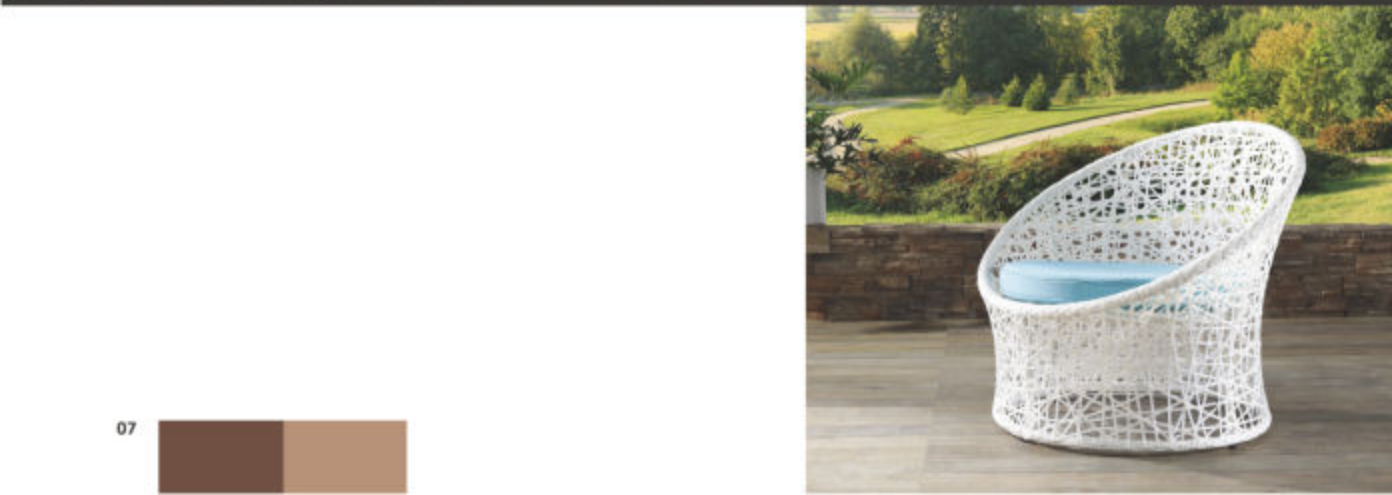

9054ATB07

长方桌
9054Dining Table
198x109x74(cm)

9054AAC

餐椅
9054Arm Chair
61x68x87x40(cm)

10009ATB04

圆桌
10009Round Table
φ 100x75(cm)

10032AAC

餐椅
10032Arm Chair
63x67x84(cm)