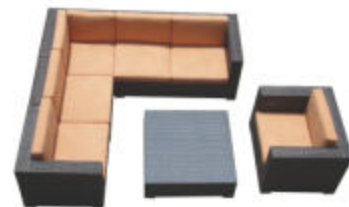

7023ASF01

单人沙发
7023Club Chair
90x90x64(cm)

7023ASF00-C

右扶手单人沙发
7023Corner Chair
90x90x64(cm)

7023ASF02

左扶手单人沙发
7023Love Seat
140x90x64(cm)

7023ASF00-C

转角沙发
7023Corner Chair
90x90x64(cm)

7023ASF00

无扶手单人沙发
7023Armless Chair
74x90x64(cm)

7023ACT

茶几
7023Coffee Table
75x125x32(cm)